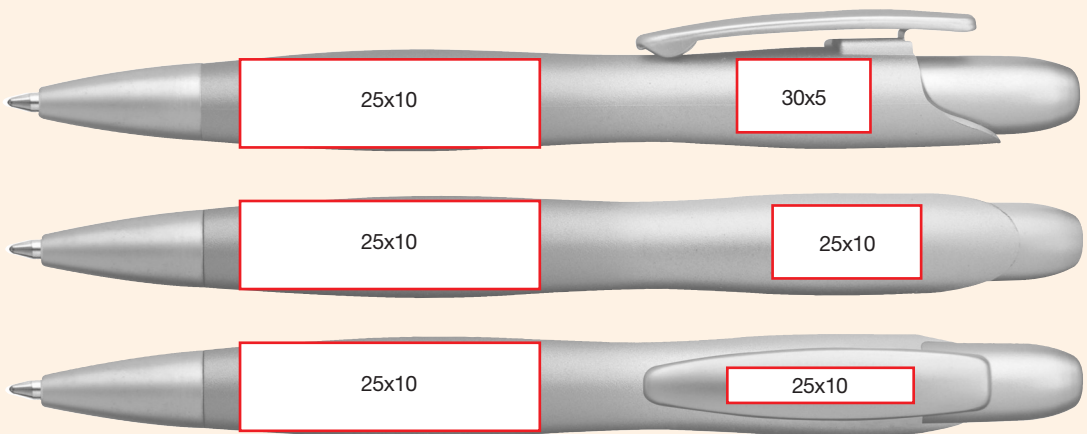

scheda

Penna sfera a scatto o micromina 0,5

Materiale: ABS, Ottone

Inchiostro: blu (nero a richiesta)

Imballi: 1.000 pezzi

Quantità minima per colore

speciale: 10.000 pezzi

Retractable ballpoint pen or mechanical pencil 0,5

Material: ABS, Metal

Ink: blue (black on request)

Packing: 1.000 pieces

Minimum quantity for special

colour: 10.000 pieces

V E N U S