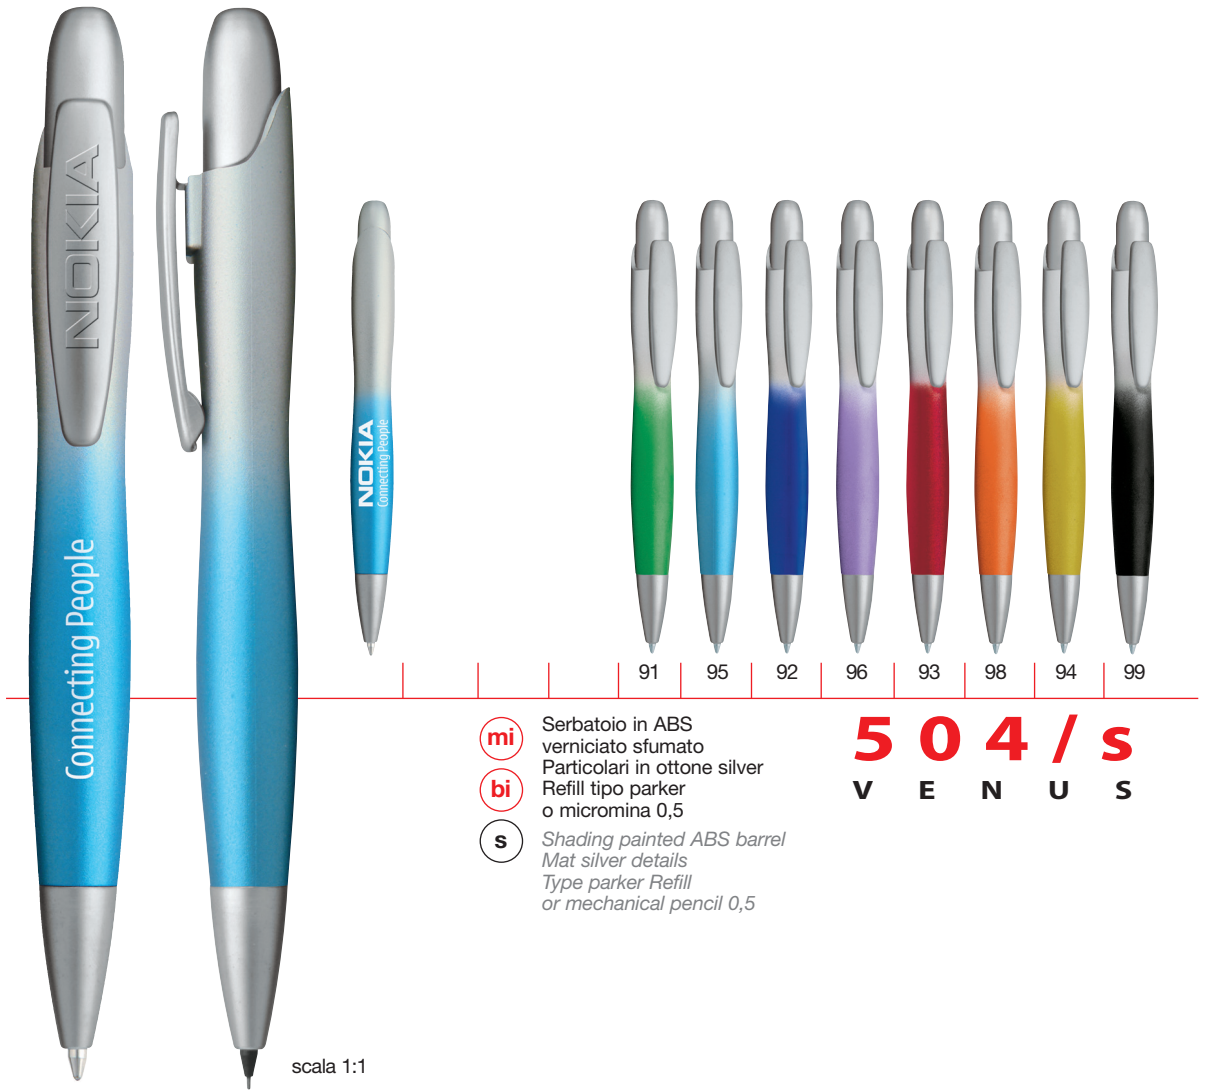

- **mi** Serbatoio in ABS verniciato sfumato
  Particolari in ottone silver
  Refill tipo parker o micromina 0,5
- **bi**
- **s** Shading painted ABS barrel
  Mat silver details
  Type parker Refill or mechanical pencil 0,5

5 0 4 / s
V E N U S