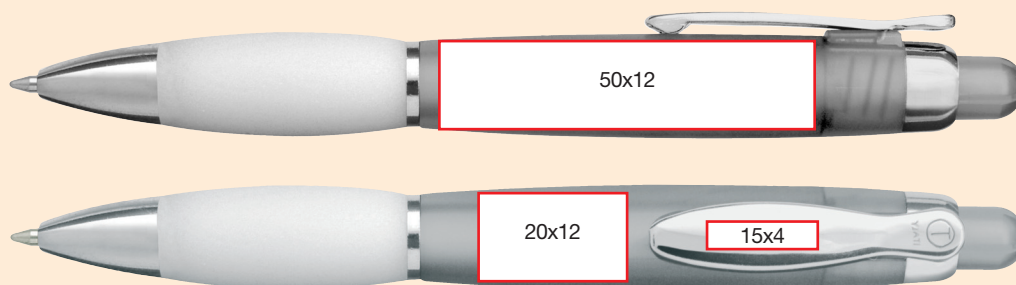

scala 1:1

- bi** Serbatoio e copripulsante in ABS trasparente frost
- c** Grip in TPE trasparente colorato
- d** Particolari cromati (Silver o dorati a richiesta)
- s** Refill tipo parker

Barrel and push button in transparent frost ABS
Grip in transparent coloured TPE
Chromed details (Mat silver or golden on request)
Type parker Refill

4 6 6
V A N I T Y

11 05 12 16 13 08 14 19

4 6 3
V A N I T Y

- bi** Serbatoio e copripulsante in ABS trasparente frost colorato
- c** Grip in TPE opalino
- d** Particolari cromati (Silver o dorati a richiesta)
- s** Refill tipo parker

Barrel and push button in transparent frost coloured ABS
Grip in white TPE
Chromed details (Mat silver or golden on request)
Type parker Refill

scala 1:1

scheda

Penna sfera a scatto

Materiale: ABS, TPE, Ottone

Inchiostro: blu (nero a richiesta)

Imballi: 1.000 pezzi

Quantità minima per colore

speciale: 10.000 pezzi

Retractable ballpoint pen

Material: ABS, TPE, Metal

Ink: blue (black on request)

Packing: 1.000 pieces