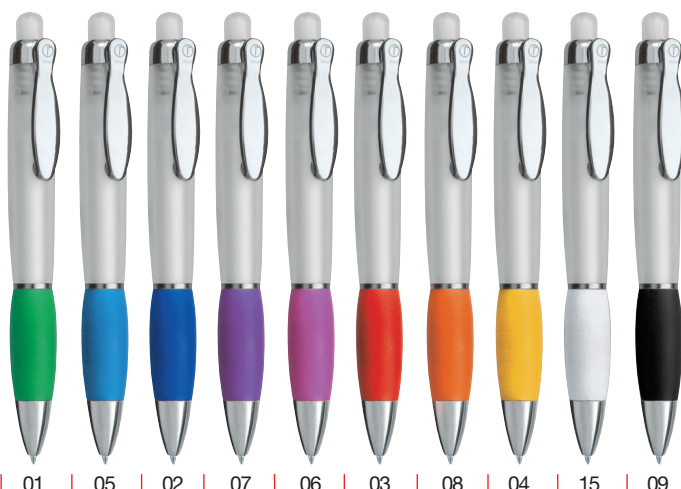

scala 1:1

- bi** Serbatoio e copripulsante in ABS trasparente frost
- c** Grip in TPE trasparente colorato
- d** Particolari cromati (Silver o dorati a richiesta)
- s** Refill tipo parker

Barrel and push button in transparent frost ABS
Grip in transparent coloured TPE
Chromed details (Mat silver or golden on request)
Type parker Refill

4 6 6
V A N I T Y

11 05 12 16 13 08 14 19

4 6 3
V A N I T Y

- bi** Serbatoio e copripulsante in ABS trasparente frost colorato
- c** Grip in TPE opalino
- d** Particolari cromati (Silver o dorati a richiesta)
- s** Refill tipo parker

Barrel and push button in transparent frost coloured ABS
Grip in white TPE
Chromed details (Mat silver or golden on request)
Type parker Refill

scala 1:1

scheda

Penna sfera a scatto

Materiale: ABS, TPE, Ottone

Inchiostro: blu (nero a richiesta)

Imballi: 1.000 pezzi

Quantità minima per colore

speciale: 10.000 pezzi

Retractable ballpoint pen

Material: ABS, TPE, Metal

Ink: blue (black on request)

Packing: 1.000 pieces