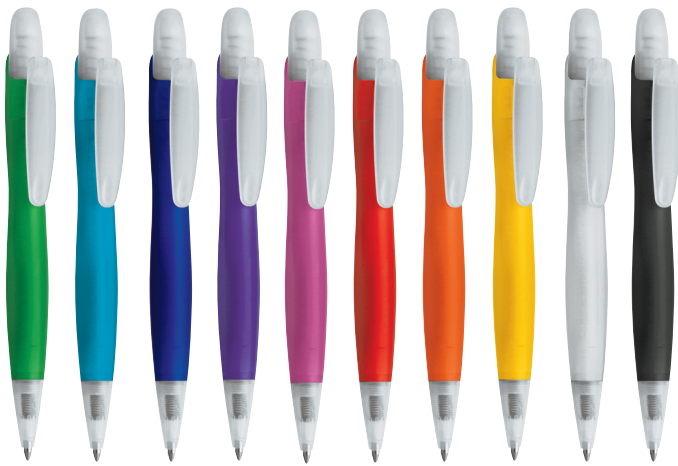

11 05 12 07 06 13 08 14 15 19

5 1 1
S T R I K E

Seratoio in ABS
trasparente frost colorato
Particolari in ABS
trasparente opalino
Refill tipo parker

*Barrel in transparent frost
coloured ABS
Details in white
transparent ABS
Type parker Refill*