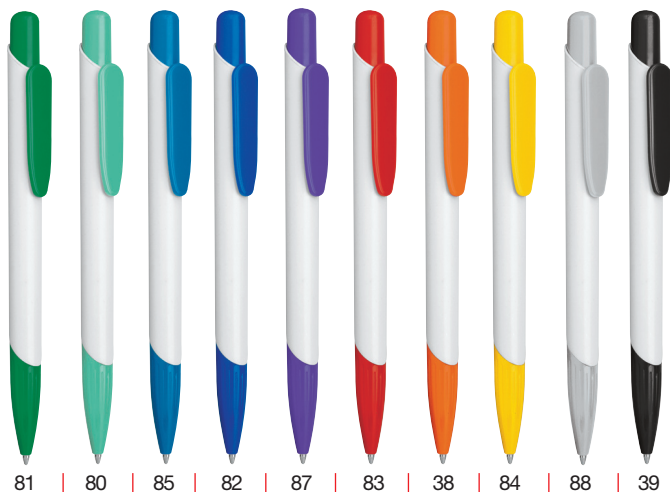

scala 1:1

81 80 85 82 87 83 38 84 88 39

**bi** Serbatoio in ABS bianco  
Particolari in ABS colorato  
Refill X 20  
*Barrel in white ABS  
Details in coloured ABS  
X 20 Refill*

**2 6 0**  
**R I O**

11 05 12 07 06 13 08 14 19

scala 1:1

scala 1:1

31 32 33 39

serbatoio in ABS colorato gomma  
Particolari in ABS bianco  
Refill X 20

*Barrel in coloured rubber ABS  
Details in white ABS  
X 20 Refill*

**2 6 2**  
**R I O**

11 12 13 14

## scheda

Penna sfera a scatto  
**Materiale:** ABS  
**Inchiostro:** blu (nero a richiesta)  
**Imballi:** 1.000 pezzi  
**Quantità minima per colore  
speciale:** 20.000 pezzi

*Retractable ballpoint pen  
**Material:** ABS  
**Ink:** blue (black on request)  
**Packing:** 1.000 pieces  
**Minimum quantity for special  
colour:** 20.000 pieces*