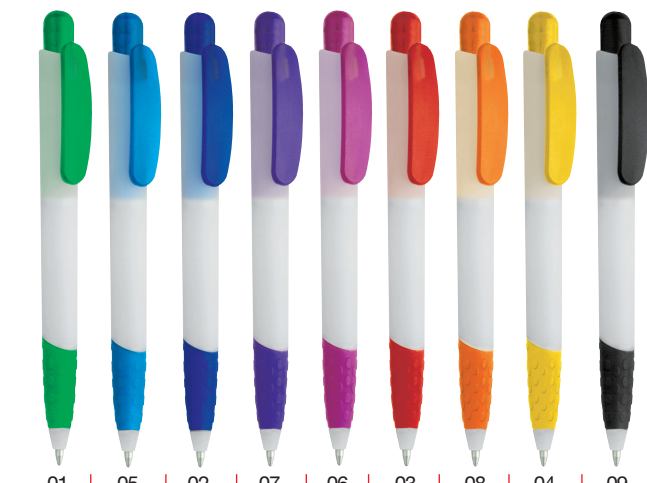

01 05 02 07 06 03 08 04 09

bi Serbatoio clip e copripulsante
in ABS trasparente frost opalino
Grip in TPE trasparente colorato
Refill jumbo

*Barrel clip and push button
in transparent frost white ABS
Grip in transparent coloured TPE
Jumbo Refill*

4 8 0
P R E S S

01 05 02 07 06 03 08 04 09

4 8 6
P R E S S

bi Serbatoio in ABS trasparente frost opalino
Grip, clip e copripulsante in TPE ed ABS
trasparenti colorati
Refill jumbo

*Barrel in transparent frost white ABS
Grip, clip and push button in transparent
coloured TPE and ABS
Jumbo Refill*