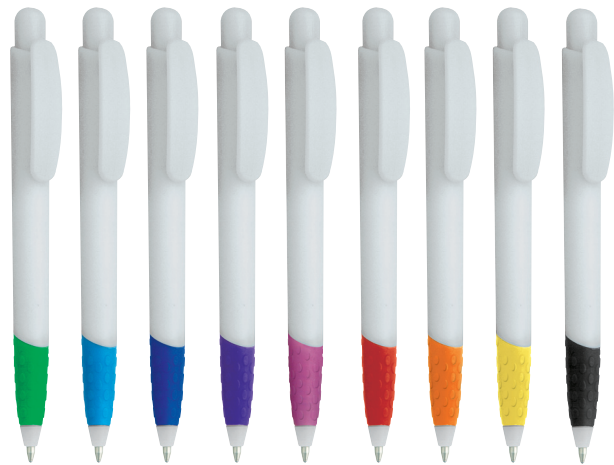

scala 1:1

01 05 02 07 06 03 08 04 09

**bi** Serbatoio clip e copripulsante  
in ABS trasparente frost opalino  
Grip in TPE trasparente colorato  
Refill jumbo

*Barrel clip and push button  
in transparent frost white ABS  
Grip in transparent coloured TPE  
Jumbo Refill*

**4 8 0**  
**P R E S S**

01 05 02 07 06 03 08 04 09

**4 8 6**  
**P R E S S**

**bi** Serbatoio in ABS trasparente frost opalino  
Grip, clip e copripulsante in TPE ed ABS  
trasparenti colorati  
Refill jumbo

*Barrel in transparent frost white ABS  
Grip, clip and push button in transparent  
coloured TPE and ABS  
Jumbo Refill*

scala 1:1

scala 1:1

11 05 12 07 06 13 08 14 19

Serbatoio clip e copripulsante  
in ABS trasparente frost colorato  
Grip in TPE opalino  
Refill jumbo

*Barrel in transparent frost  
coloured ABS  
Grip, clip and push button  
in transparent white TPE and ABS  
Jumbo Refill*

scala 1:1

scala 1:1

01 05 02 07 06 03 08 04 09

**bi** Serbatoio in ABS verniciato silver  
Grip, clip e copripulsante in TPE  
ed ABS trasparente colorato  
Refill jumbo