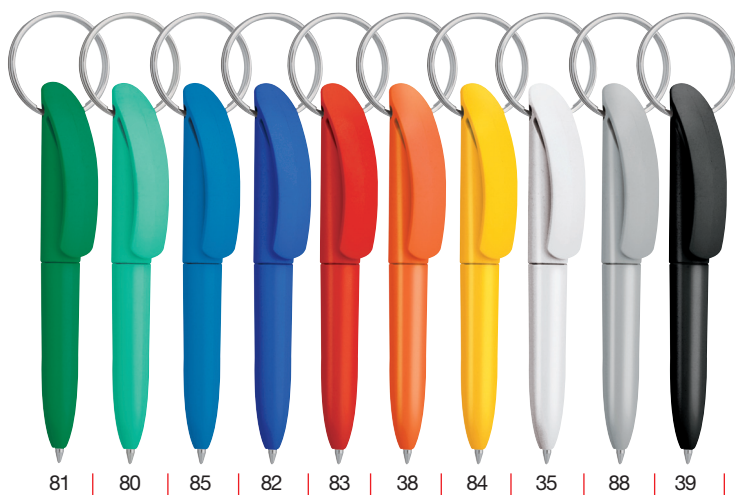

scala 1:1

81 80 85 82 86 83 38 84 88 39

bi Serbatoio in ABS bianco
Clip in ABS colorato
Anello nikel
Refill mini
*Barrel in white ABS
Clip in coloured ABS
Nikel ring
Mini Refill*

2 1 3
PORTACHIAVI

81 80 85 82 83 38 84 35 88 39

2 1 4
PORTACHIAVI

bi Serbatoio e clip
in ABS colorato
Anello nikel
Refill mini
*Barrel and clip
in coloured ABS
Nikel ring
Mini Refill*

scala 1:1

scheda

Penna portachiaavi a scatto girevole
Materiale: ABS, Acciaio
Inchiostro: blu (nero a richiesta)

Keyring pen twist
Material: ABS, Metal
Ink: blue (black on request)

Imballi: 2.000 pezzi
Quantità minima per colore speciale: 20.000 pezzi

PORTACHIAVI
Packing: 2.000 pieces
Minimum quantity for special colour: 20.000 pieces