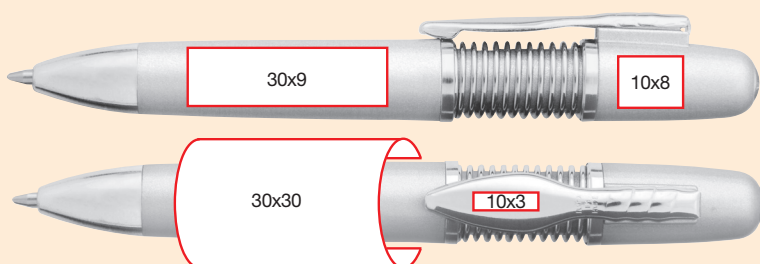

scala 1:1

11 05 12 16 13 08 14 15 19

- (bi)** Serbatoio e cappuccio trasparente colorato
Particolari in ottone cromato, dorato o silver
Refill mini
- (c)** *Transparent coloured barrel and cap*
Chromed, mat silver or golden details
Mini Refill
- (d)** *Transparent coloured barrel and cap*
- (s)** *Chromed, mat silver or golden details*
Mini Refill

4 2 3
MINI LORD

61 62 69

4 2 8
MINI LORD

- (bi)** Serbatoio e cappuccio ABS metallizzato
Particolari in ottone cromato, dorato o silver
Refill mini
- (c)** *Metallic ABS barrel and cap*
Chromed, mat silver or golden details
Mini Refill
- (d)** *Metallic ABS barrel and cap*
- (s)** *Chromed, mat silver or golden details*
Mini Refill

scala 1:1

21 25 22 23 24 26

- bi** Serbatoio e cappuccio in ABS verniciato metallizzato
Particolari in ottone cromato, silver o dorato
Refill mini
- c**
- d** Barrel and cap in metallic painted ABS
- s** Chromed, mat silver or golden details
Mini Refill

4 2 5
MINI LORD

scheda

Penna sfera a scatto
Materiale: ABS, Ottone
Inchiostro: blu (nero a richiesta)
Imballi: 500 pezzi
Quantità minima per colore speciale: 10.000 pezzi

Retractable ballpoint pen
Material: ABS, Metal
Ink: blue (black on request)
Packing: 500 pieces
Minimum quantity for special colour: 10.000 pieces