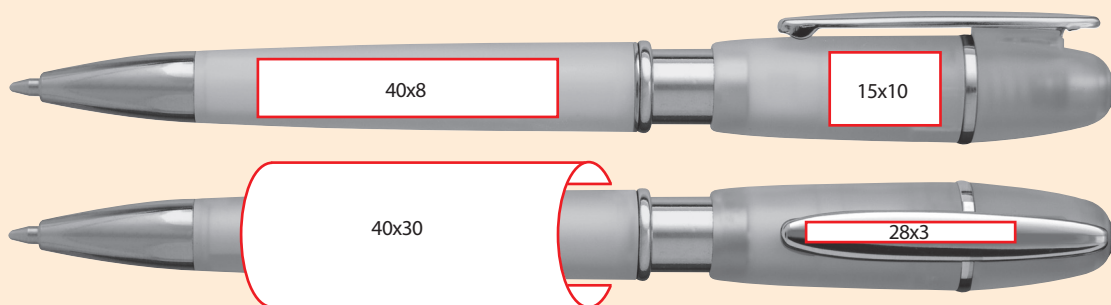

scala 1:1

scala 1:1

31 36 32 33 38 34 35 39

- mi** Serbatoio e cappuccio in ABS lucido colorato
- bi** Particolari in ottone cromato (Silver o dorato a richiesta)
- c** *Barrel and cap in bright coloured ABS*
- d** *Chromed details (Mat silver or golden on request)*
- s** *Type parker Refill or mechanical pencil 0,5*

3 9 0
M A G N U M

11 12 13 14 15

3 9 6
M A G N U M

- mi** Serbatoio e cappuccio in ABS trasparente colorato
- bi** Particolari in ottone cromato (Silver o dorato a richiesta)
- c** *Barrel and cap in transparent coloured ABS*
- d** *Chromed details (Mat silver or golden on request)*
- s** *Type parker Refill or mechanical pencil 0,5*

scala 1:1

scheda

Penna sfera a scatto
o micromina 0,5
Materiale: ABS, Ottone
Inchiostro: blu (nero a richiesta)
Imballi: 500 pezzi
Quantità minima per colore
speciale: 10.000 pezzi

Retractable ballpoint pen
or mechanical pencil 0,5
Material: ABS, Metal
Ink: blue (black on request)
Packing: 500 pieces
Minimum quantity for special
colour: 10.000 pieces