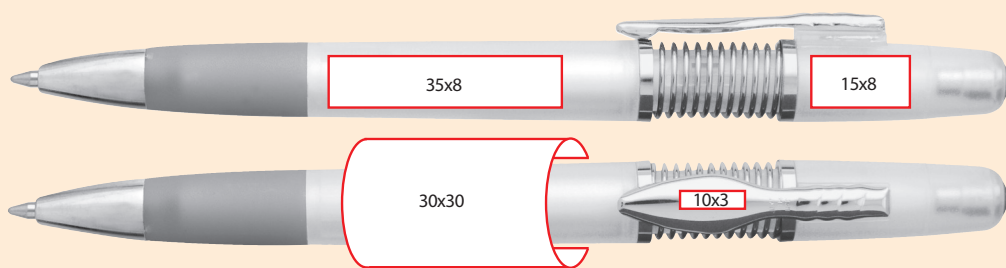

scala 1:1

01 05 02 07 06 03 08 04 09

- (bi) Serbatoio e cappuccio in ABS trasparente frost
- (c) Grip in TPE trasparente colorato
- (s) Particolari in ottone cromato, silver o dorato
- (d) Refill tipo parker

3 6 6
L O R D G R I P

- (b) Barrel and cap in white transparent transparent frost
- (c) Grip in transparent coloured TPE
- (s) Chromed, mat silver or golden details
- (d) Type parker Refill

11 05 12 16 13 08 14 19

3 6 3
L O R D G R I P

- (bi) Serbatoio e cappuccio in ABS trasparente frost colorato
- (c) Grip in TPE trasparente opalino
- (s) Particolari in ottone cromato, silver o dorato
- (d) Refill tipo parker

- (b) Barrel and cap in transparent frost coloured ABS
- (c) Grip in transparent white TPE
- (s) Chromed, mat silver or golden details
- (d) Type parker Refill

scala 1:1

scheda

Penna sfera a scatto
Materiale: ABS, TPE, Ottone
Inchiostro: blu (nero a richiesta)
Imballi: 1.000 pezzi
Quantità minima per colore
speciale : 10.000 pezzi

Retractable ballpoint pen
Material: ABS, TPE, Metal
Ink: blue (black on request)
Packing: 1.000 pieces
Minimum quantity for special
colour: 10.000 pieces