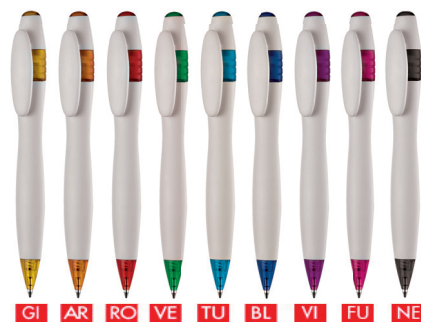

DESIGN
PATENT
PENDING

Lady

180
ball point pen
penna a sfera

GI AR RO VE TU BL VI FU NE **SERIE 180 AT**

caratteristiche

prodotto in ABS di prima qualità, atossico, privo di piombo, cadmio ed altri materiali pesanti in conformità alle severe normative europee sulla sicurezza dei materiali. scrittura di alta qualità internazionale grazie all'utilizzo di refills x 20 ad alta capacità ed inchiostri dokumental: il meglio disponibile sul mercato!

GI AR RO VE TU BL VI FU NE **SERIE 180 BT**

characteristics

Made of the finest quality ABS, non-toxic, without lead, cadmium and any other heavy metals, in compliance with the strict European regulations on the material safety. Top international quality writing thanks to Jumbo refills and Dokumental inks: the very best available on the market!