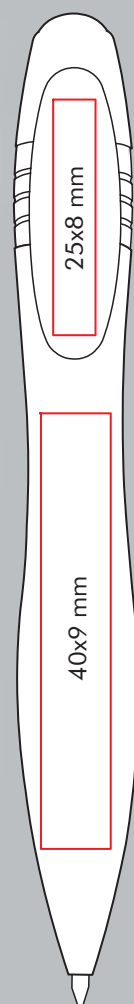

DESIGN
PATENT
PENDING

Lady

180
ball point pen
penna a sfera

GI AR RO VE TU BL VI FU NE **SERIE 180 AT**

caratteristiche

prodotto in ABS di prima qualità, atossico, privo di piombo, cadmio ed altri materiali pesanti in conformità alle severe normative europee sulla sicurezza dei materiali. scrittura di alta qualità internazionale grazie all'utilizzo di refills x 20 ad alta capacità ed inchiostri dokumental: il meglio disponibile sul mercato!

GI AR RO VE TU BL VI FU NE **SERIE 180 BT**

characteristics

Made of the finest quality ABS, non-toxic, without lead, cadmium and any other heavy metals, in compliance with the strict European regulations on the material safety. Top international quality writing thanks to Jumbo refills and Dokumental inks: the very best available on the market!