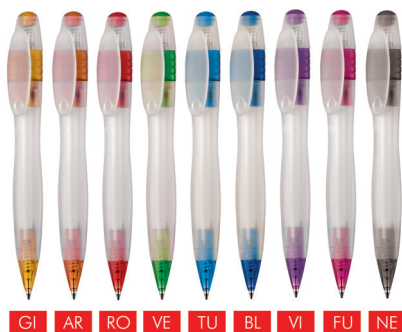

GI AR RO VE TU BL VI FU NE **SERIE 180 ST**