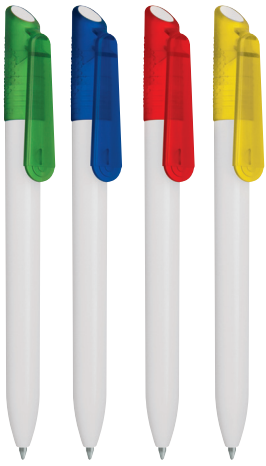

scala 1:1

81 80 85 82 83 38 84 88 89 39

Serbatoio e top in ABS bianco
Clip in ABS colorato
Refill X 20

Barrel and top in white ABS
Clip in coloured ABS
X 20 Refill

3 3 0
F U N N Y

11 12 13 14

3 3 6
F U N N Y

Serbatoio e top in ABS bianco
Clip in ABS trasparente colorato
Refill X 20

Barrel and top in white ABS
Clip in transparent coloured ABS
X 20 Refill

scala 1:1

scala 1:1

11

12

13

14

bi Serbatoio, clip e top in ABS
trasparente colorato
Refill Jumbo

*Barrel, clip and top in
transparent coloured ABS
Jumbo Refill*

3 3 7
F U N N Y

81

82

83

38

84

35

39

3 3 2
F U N N Y

bi Serbatoio e clip in ABS bianco
Top in ABS colorato
Refill X 20

*Barrel and clip in white ABS
Top in coloured ABS
X 20 Refill*

scala 1:1

scheda

Penna sfera a scatto
girevole
Materiale: ABS
Inchiostro: blu (nero a richiesta)
Imballi: 2.000 pezzi
**Quantità minima per colore
speciale:** 20.000 pezzi