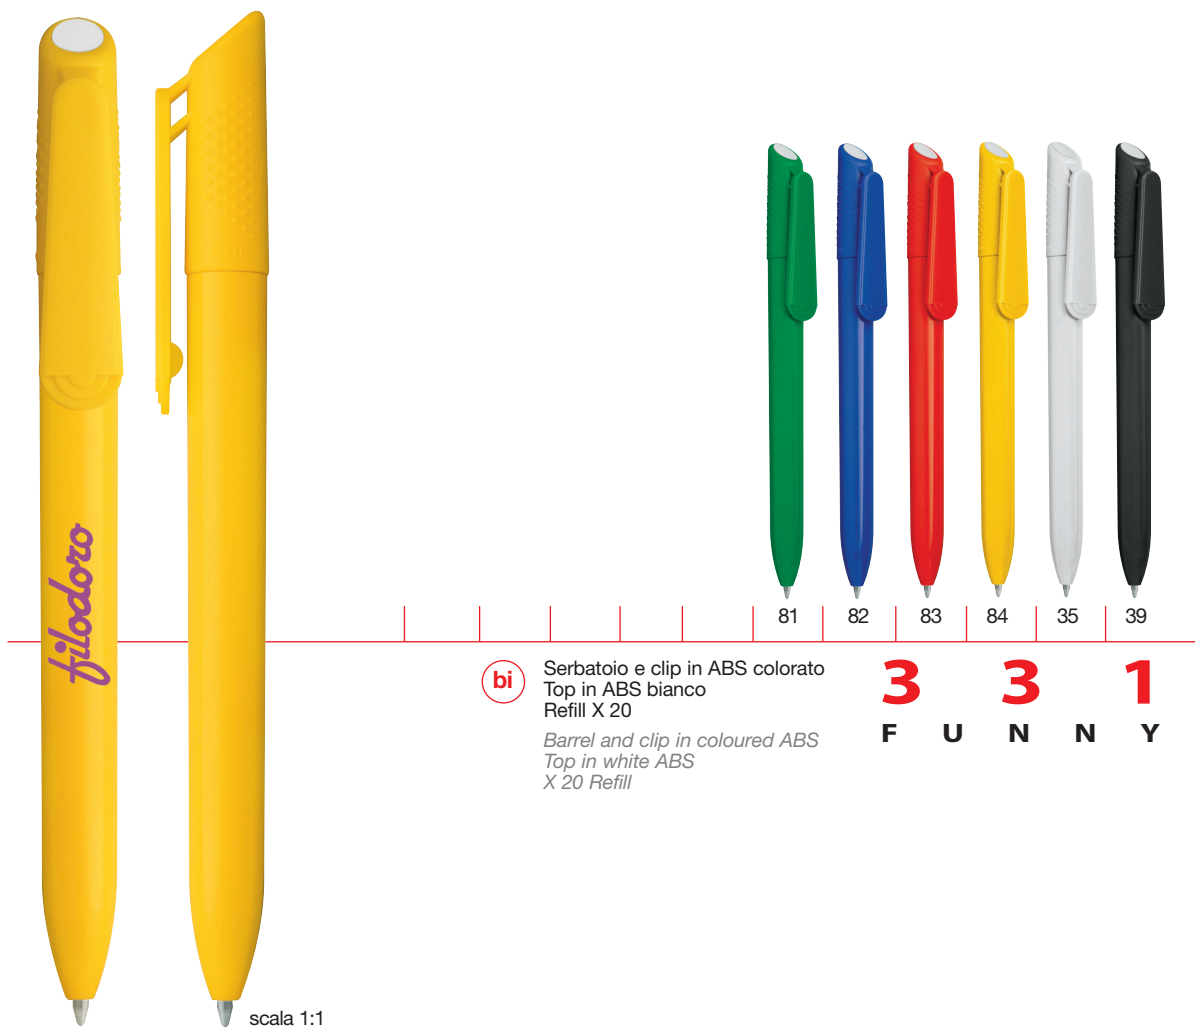

35

39

3 3 2
F U N N Y

bi Serbatoio e clip in ABS bianco
Top in ABS colorato
Refill X 20

*Barrel and clip in white ABS
Top in coloured ABS
X 20 Refill*

scala 1:1

scheda

Penna sfera a scatto
girevole
Materiale: ABS
Inchiostro: blu (nero a richiesta)
Imballi: 2.000 pezzi
**Quantità minima per colore
speciale:** 20.000 pezzi

*Retractable ballpoint pen
twist action*
Material: ABS
Ink: blue (black on request)
Packing: 2.000 pieces
**Minimum quantity for special
colour:** 20.000 pieces

F U N N Y