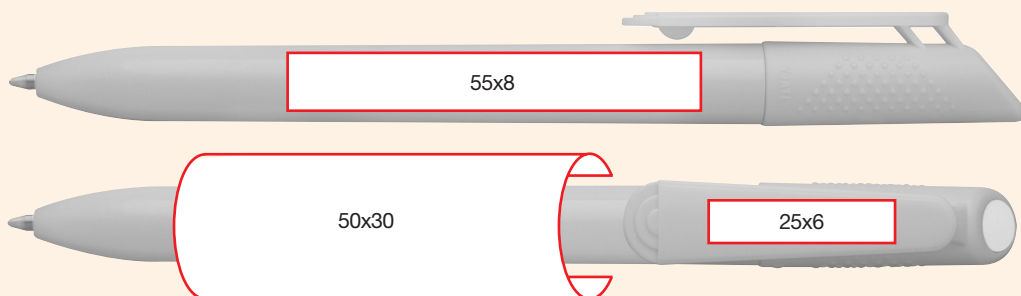

35

39

3 3 2
F U N N Y

bi Serbatoio e clip in ABS bianco
Top in ABS colorato
Refill X 20

*Barrel and clip in white ABS
Top in coloured ABS
X 20 Refill*

scala 1:1

scheda

Penna sfera a scatto
girevole
Materiale: ABS
Inchiostro: blu (nero a richiesta)
Imballi: 2.000 pezzi
**Quantità minima per colore
speciale:** 20.000 pezzi

*Retractable ballpoint pen
twist action*
Material: ABS
Ink: blue (black on request)
Packing: 2.000 pieces
**Minimum quantity for special
colour:** 20.000 pieces

F U N N Y