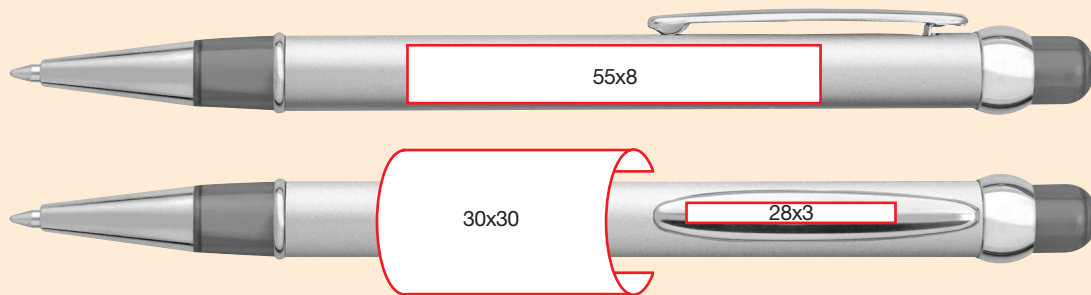

31 32 33 34 39

3 4 5

ELEGANT 2000

- mi** Serbatoio in ottone verniciato argento
- bi** Particolari ABS colorato
- mi** Particolari metallici in ottone cromato (Silver o dorato a richiesta)
- s** Refill tipo parker o micromina 0,5
- c** Barrel painted in metallic silver, with coloured ABS details
- d** Chromed metal details (Mat silver or golden on request)
- s** Type parker Refill or mechanical pencil 0,5

scala 1:1

75

3 4 1

ELEGANT 2000

- mi** Serbatoio nikel
- bi** Particolari ABS nero
- mi** Particolari metallici in ottone cromato (Silver o dorato a richiesta)
- s** Refill tipo parker o micromina 0,5
- c** Barrel nikel - Black ABS details
- d** Chromed metal details (Mat silver or golden on request)
- s** Type parker Refill or mechanical pencil 0,5

scala 1:1

scheda

Penna sfera a scatto
o micromina 0,5

Materiale: ABS, Ottone

Inchiostro: blu (nero a richiesta)

Imballi: 1.000 pezzi

Quantità minima per colore

speciale: 10.000 pezzi