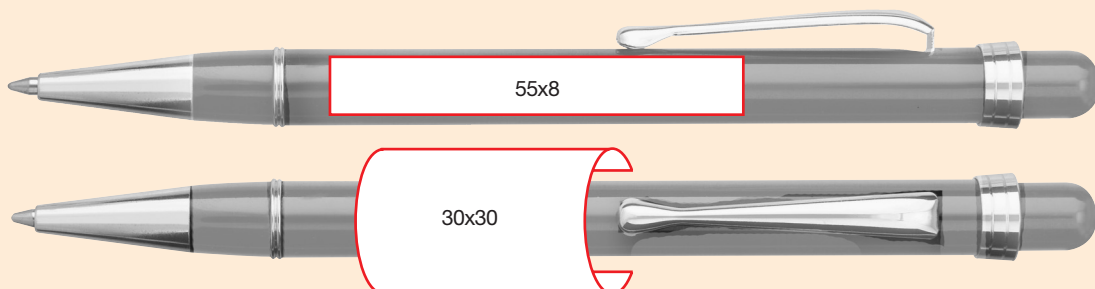

- (c)**
- (d)**
- (s)**

scala 1:1

75

scala 1:1

51 | 52 | 53 | 59

2 3 2
E L E G A N T

- (mi)** Serbatoio in ottone verniciato gomma
- Particolari in ABS nero
- Particolari metallici dorati
- (Cromati o silver a richiesta)
- Refill jumbo o micromina 0,5
- Barrel painted in rubber colours*
- Black ABS details*
- Golden metal details*
- (Chromed or mat silver on request)*
- Jumbo Refill or mechanical pencil 0,5*

- (c)**
- (d)**
- (s)**

scala 1:1

2 3 1
E L E G A N T

- (mi)** Serbatoio Nikel
- Particolari in ABS nero
- Particolari metallici dorati
- (Cromati o silver a richiesta)
- Refill jumbo o micromina 0,5
- Nikel barrel*
- Black ABS details*
- Golden metal details*
- (Chromed or mat silver on request)*
- Jumbo Refill or mechanical pencil 0,5*

- (c)**
- (d)**
- (s)**

scheda

Penna sfera a scatto
o micromina 0,5

Materiale: ABS, Ottone

Inchiostro: blu (nero a richiesta)

Imballi: 1.000 pezzi

Quantità minima per colore

speciale: 10.000 pezzi

*Retractable ballpoint pen
or mechanical pencil 0,5*

Material: ABS, Metal

Ink: blue (black on request)

Packing: 1.000 pieces

Minimum quantity for special

colour: 10.000 pieces

E L E G A N T