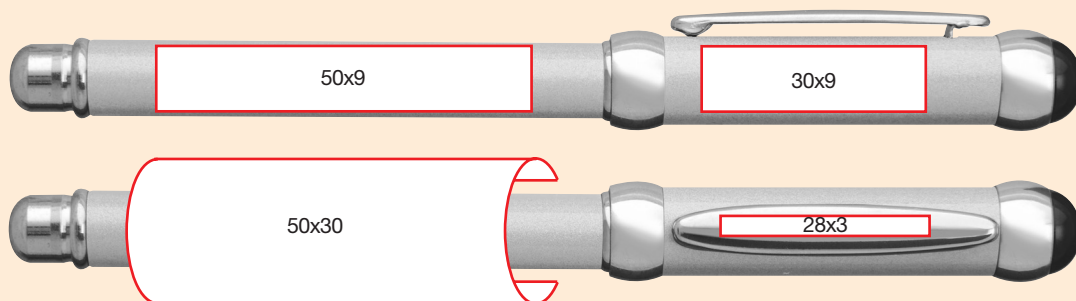

scala 1:1

scala 1:1

51

52

53

59

- bi** Serbatoio e cappuccio in ottone verniciato gomma
- st** Particolari ABS
- ro** Particolari metallici cromati (Silver o dorati a richiesta)
- c** Refill tipo parker, roller o stilografica con pennino in iridio
- c** Barrel and cap painted in rubber colours
- d** ABS details
- d** Chromed metal details (Mat silver or golden on request)
- s** Type parker Refill, rollerball or fountain pen with iridium point

3**C****5****L****2****U****B**

31

32

33

34

39

**3****C****5****L****5****U****B**

- bi** Serbatoio e cappuccio verniciati argento
- st** Particolari ABS colorato
- st** Particolari metallici cromati (Silver o dorati a richiesta)
- ro** Refill tipo parker, roller o stilografica con pennino in iridio
- c** Barrel and cap painted in metallic silver
- c** Coloured ABS details
- d** Chromed metal details (Mat silver or golden on request)
- s** Type parker Refill, rollerball or fountain pen with iridium point

scala 1:1

scheda

Penna sfera con cappuccio,
roller o stilografica

Materiale: ABS, Ottone

Inchiostro: blu (nero a richiesta)

Imballi: 500 pezzi

Quantità minima per colore

speciale: 10.000 pezzi